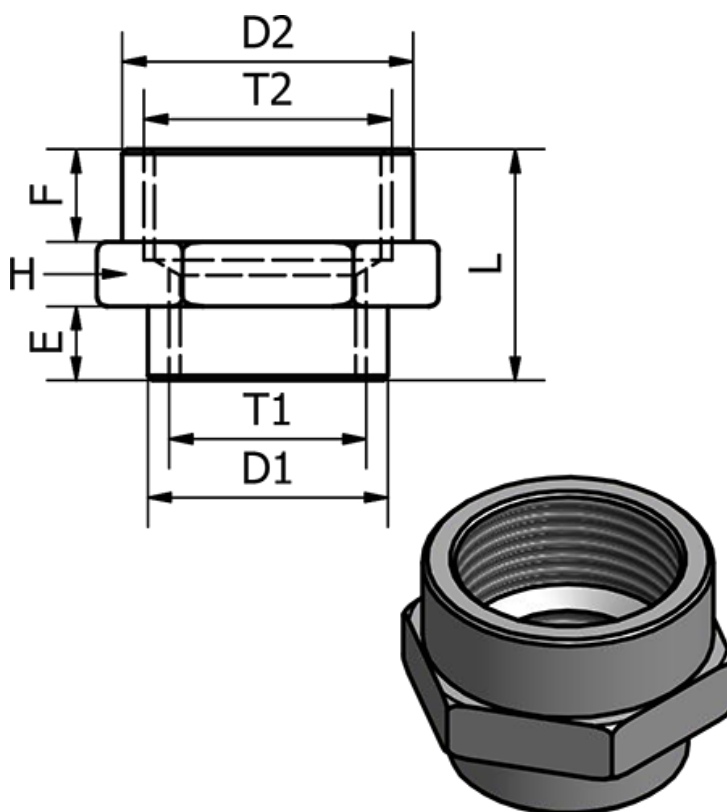

Varenummer: 5891126TR341
Beskrivelse: Muffe1126TR - 341
Reduktion, G3/4" - G1"

Mål

D1 = 32.0
D2 = 37.0
E = 8.0
F = 10.0
H = 38
L = 25.0
T = 1"
T2 = 1"